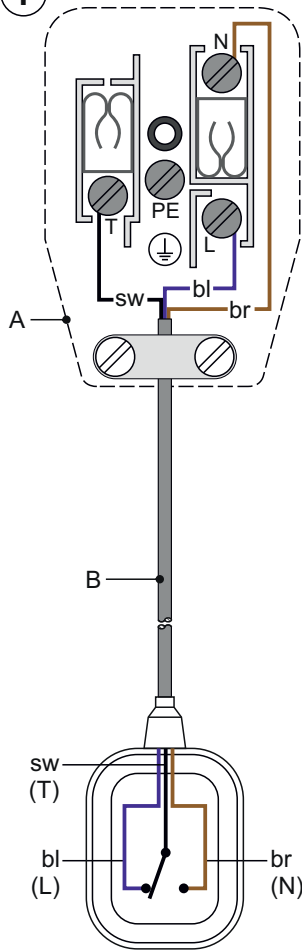

NSF

19 30 10

ROTEX variocistern	X=
🛒 190750 (750 l)	1315 mm
🛒 190751 (750 l)	1315 mm
🛒 191000 (1000 l)	1670 mm
🛒 191001 (1000 l)	1670 mm

ROTEX

KA NSF 193010 · 03/2015 · 008.19.010.99_01 [NSF]

Y

	DE	GB	FR	BE	IT	ES	PT
br	braun	brown	marron	bruin	marrone	marrón	castanho
bl	blau	blue	bleu	blauw	blu	azul	azul
sw	schwarz	black	noir	zwart	nero	negro	Preto