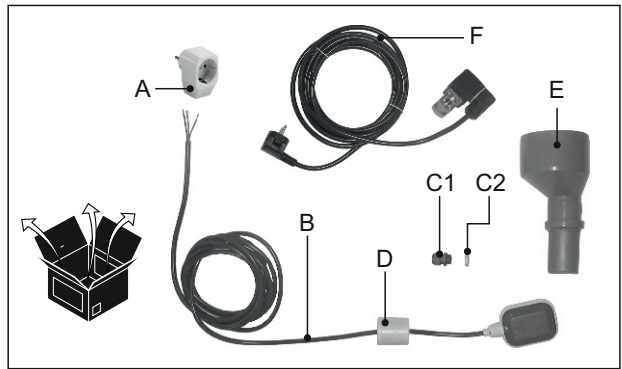

NSF

19 30 10

ROTEX variocistern	X=
🛒 190750 (750 l)	1315 mm
🛒 190751 (750 l)	1315 mm
🛒 191000 (1000 l)	1670 mm
🛒 191001 (1000 l)	1670 mm

ROTEX

KA NSF 193010 · 03/2015 · 008.19.010.99_01 [NSF]

Y

	DE	GB	FR	BE	IT	ES	PT
br	braun	brown	marron	bruin	marrone	marrón	castanho
bl	blau	blue	bleu	blauw	blu	azul	azul
sw	schwarz	black	noir	zwart	nero	negro	Preto