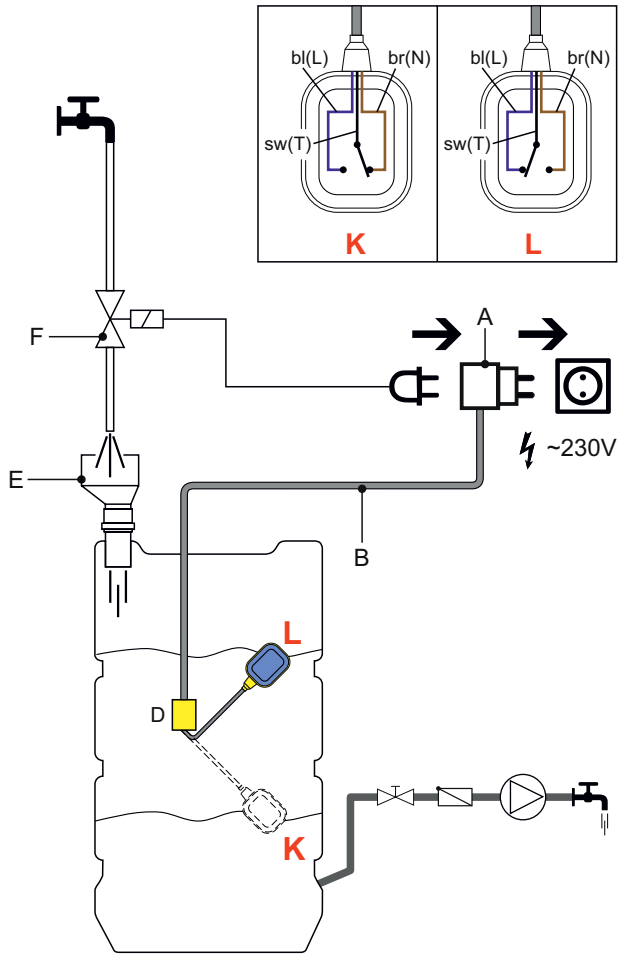

NSF

19 30 10

ROTEX variocistern	X=
🛒 190750 (750 l)	1315 mm
🛒 190751 (750 l)	1315 mm
🛒 191000 (1000 l)	1670 mm
🛒 191001 (1000 l)	1670 mm

ROTEX

KA NSF 193010 · 03/2015 · 008.19.010.99_01 [NSF]

Y

	DE	GB	FR	BE	IT	ES	PT
br	braun	brown	marron	bruin	marrone	marrón	castanho
bl	blau	blue	bleu	blauw	blu	azul	azul
sw	schwarz	black	noir	zwart	nero	negro	Preto