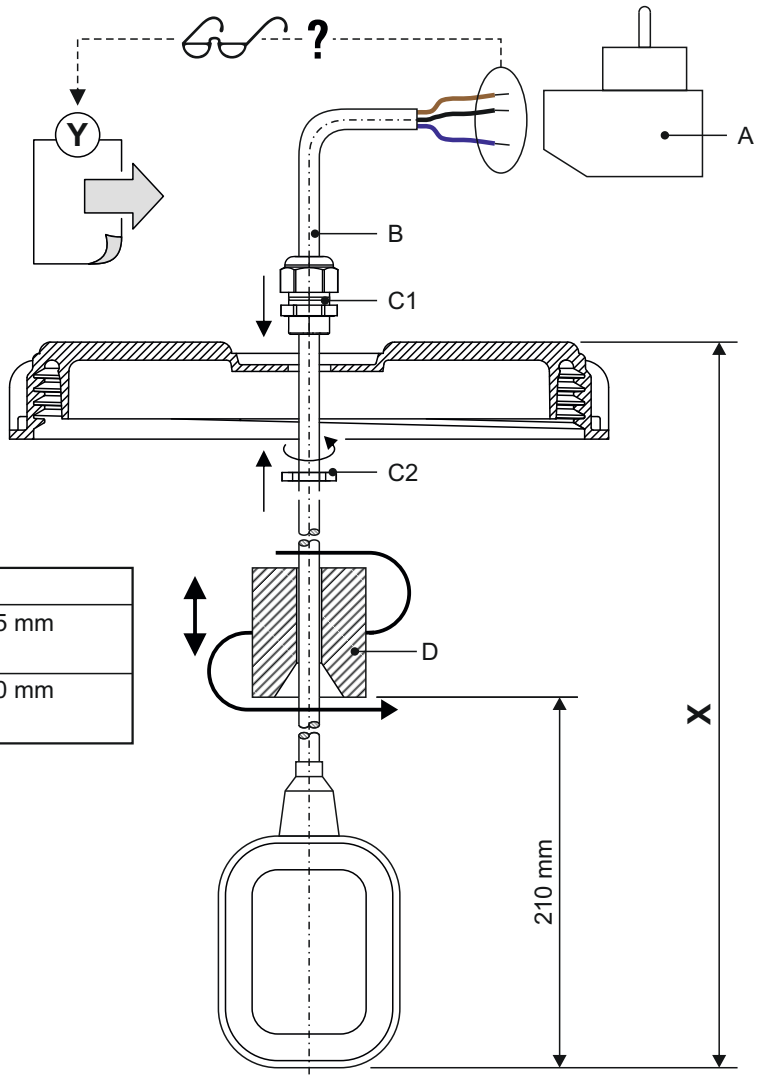

NSF

19 30 10

ROTEX variocistern	X=
🛒 190750 (750 l)	1315 mm
🛒 190751 (750 l)	1315 mm
🛒 191000 (1000 l)	1670 mm
🛒 191001 (1000 l)	1670 mm

ROTEX

KA NSF 193010 · 03/2015 · 008.19.010.99_01 [NSF]

Y

	DE	GB	FR	BE	IT	ES	PT
br	braun	brown	marron	bruin	marrone	marrón	castanho
bl	blau	blue	bleu	blauw	blu	azul	azul
sw	schwarz	black	noir	zwart	nero	negro	Preto