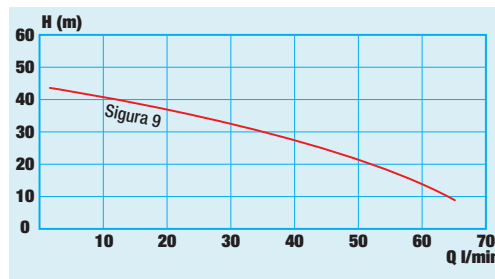

Betriebskennlinie bei 2850 min⁻¹

Technische Daten

Volumenstrom, maximal	65 l/min
Volumenstrom bei 2,5 bar	45 l/min
Ausgangsdruck, maximal	4,5 bar (45 m Wassersäule, 450 kPa)
Volumen Zwischenspeicher	9 Liter
Normkonform gemäß	DIN EN 1717:2011-08 DIN 1988-100:2011-08
Sicherungseinrichtung (DIN)	AF (optional auf Anfrage Typ AB)
Abmessungen	B 500 x H 510 x T 315 mm