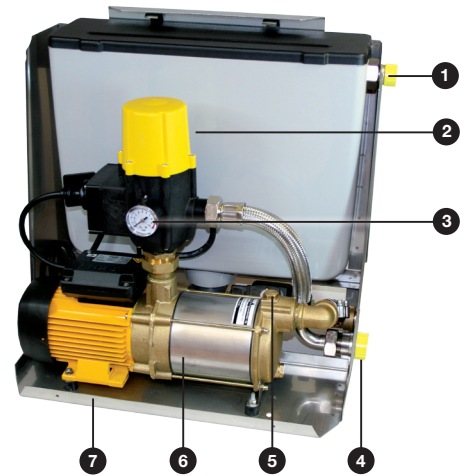

Trennstation SIGURA 9

Ideal für Gartenbewässerungen, Viehtränken, Gärtnereien

- Normgerechte Trennung der Verbrauchsstellen vom öffentlichen Leitungsnetz
- Entspricht DIN EN 1717 und DIN 1988-100
- Vollautomatische Funktion in kompakter Bauweise
- Integrierte 4-stufige Kreiselpumpe
- Fördermenge von 35 l/min bei 30 m Förderhöhe
- Energieeffizient: weniger als 0,2 Watt im Standby-Betrieb

Sigura 9 mit Abdeckhaube

 made
in
Germany

WISY
Haustechniksysteme

Anwendungsbereich

Die Trennstation SIGURA 9 trennt die Verbrauchsstellen für Betriebswasser vom öffentlichen Leitungsnetz. Dadurch wird das öffentliche Trinkwasser vor Verschmutzung geschützt. Die Trinkwassernachspeisung ist gemäß DIN EN 1717 und DIN 1988-100 als freier Auslauf ausgeführt. Die Trennstation SIGURA 9 wird im frostfreien Technikraum angebracht, entnimmt Trinkwasser aus dem Leitungsnetz und speist es mit Druck in das Betriebswassernetz ein. Die Trennstation liefert bis zu 4,5 bar Druck im Betriebswassernetz. In Gebäuden mit bis zu drei Stockwerken ist sie auch als Druckerhöhungsanlage geeignet. Ebenso für Bewässerungsanlagen, Waschanlagen, Tränkanlagen und generell für alle Anwendungen, die nicht direkt an das Trinkwassernetz angeschlossen werden dürfen.

SIGURA 9
mit Abdeckhaube

SIGURA 9
ohne Abdeckhaube

- 1 Trinkwasseranschluss
- 2 Schaltautomat ZETA 02 (verdeckt, mit Anzeige und Bedienfeld)
- 3 Anzeige Betriebsdruck (Manometer)
- 4 Brauchwasser Ausgang (Hausversorgung)
- 5 Verschlussschraube zum Entlüften/Auffüllen
- 6 Normalsaugende Kreiselpumpe
- 7 Grundrahmen

Betriebskennlinie bei 2850 min⁻¹

Technische Daten

Volumenstrom, maximal	65 l/min
Volumenstrom bei 2,5 bar	45 l/min
Ausgangsdruck, maximal	4,5 bar (45 m Wassersäule, 450 kPa)
Volumen Zwischenspeicher	9 Liter
Normkonform gemäß	DIN EN 1717:2011-08 DIN 1988-100:2011-08
Sicherungseinrichtung (DIN)	AF (optional auf Anfrage Typ AB)
Abmessungen	B 500 x H 510 x T 315 mm