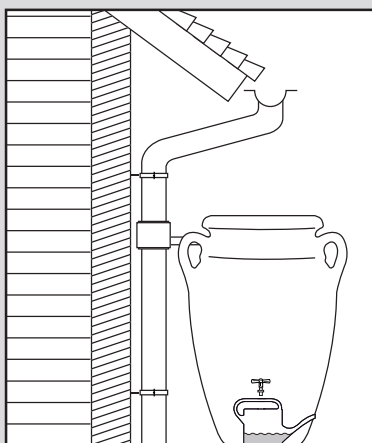

DE Antik Amphore
 FR Amphore antique
 EN Antique amphora
 ES Ánfora antik
 IT Anfora anticata
 ABW oikoartec GmbH
 Tel: 030-53 01 46 07
 E-Mail: kontakt@abw.info

DE Aufstellenanleitung
 FR Notice de montage
 EN Installation manual
 ES Instrucciones de montaje
 IT Istruzioni per l'installazione