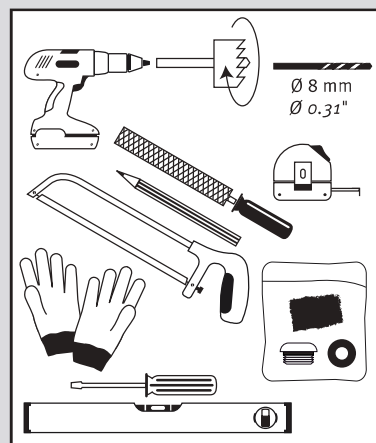

DE Antik Amphore
 FR Amphore antique
 EN Antique amphora
 ES Ánfora antik
 IT Anfora anticata
 ABW oikoartec GmbH
 Tel: 030-53 01 46 07
 E-Mail: kontakt@abw.info

DE Aufstellenanleitung
 FR Notice de montage
 EN Installation manual
 ES Instrucciones de montaje
 IT Istruzioni per l'installazione