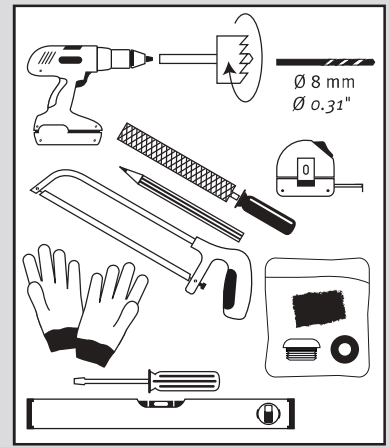

DE Antik Amphore
FR Amphore antique
EN Antique amphora
ES Ánfora antik
IT Anfora anticata
 ABW oikoartec GmbH
 Tel: 030-53 01 46 07
 E-Mail: kontakt@abw.info

DE Aufstellenanleitung
FR Notice de montage
EN Installation manual
ES Instrucciones de montaje
IT Istruzioni per l'installazione