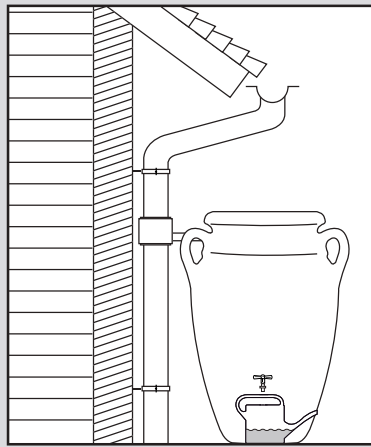

DE Antik Amphore
FR Amphore antique
EN Antique amphora
ES Ánfora antik
IT Anfora anticata
 ABW oikoartec GmbH
 Tel: 030-53 01 46 07
 E-Mail: kontakt@abw.info

DE Aufstellenanleitung
FR Notice de montage
EN Installation manual
ES Instrucciones de montaje
IT Istruzioni per l'installazione